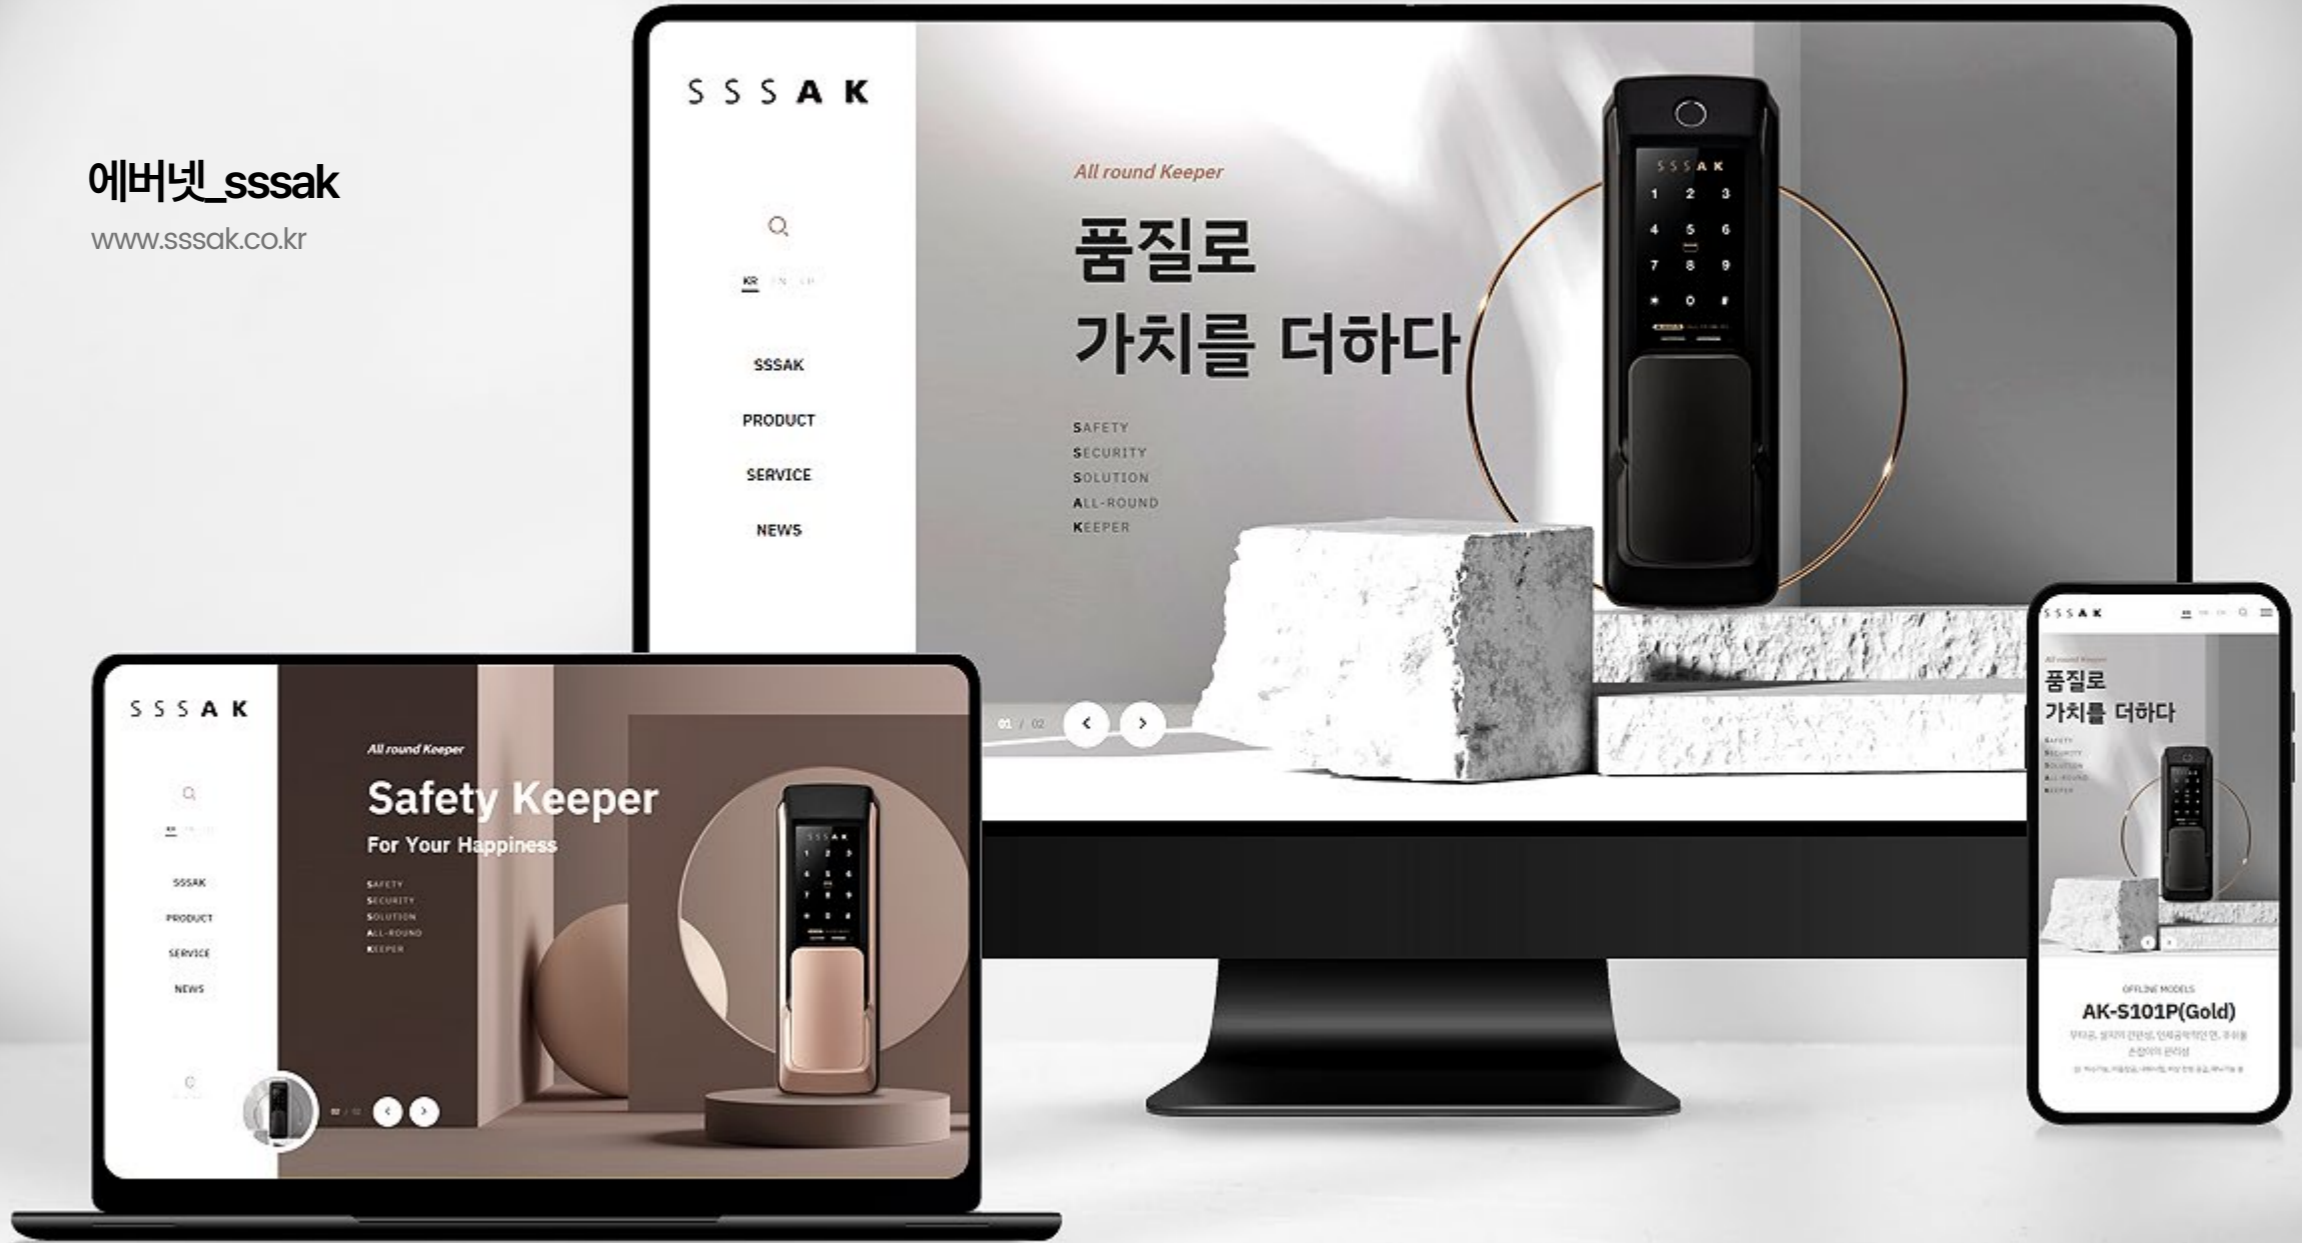

PORTFOLIO

01
02
03
04
05
06
07
08
09
10
11
12
13
14
15
16
17
18
19
20
21
22
23

에버넷 sssak
www.sssak.co.kr